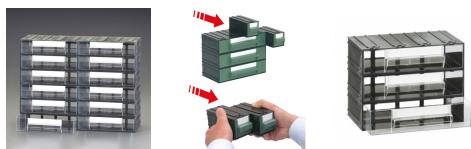

品番 : EA661CM-30

品名 : 450x133x338mm/2列 6段 連結収納(引き出し)

販売価格	11,300円(税抜) / 12,430円(税込)		
カタログ価格	11,300円(税抜) / 12,430円(税込)		
在庫数	最新在庫: 1 (2026/05/16 03:25現在)		
商品入数	1	販売単位	ST
カタログページ	1593ページ		

こちらの商品はお客様組み立て品です。

#### 仕様

※注意※	【お客様組立品】	材質	ポリスチレン
サイズ	450×133×338(H)mm	引き出し内寸	214×114.5×50(H)mm
引き出し	2列6段		
EA661CM-25×4			
拡張性に優れ、スリット連結で増設が容易です			
ラベル付			