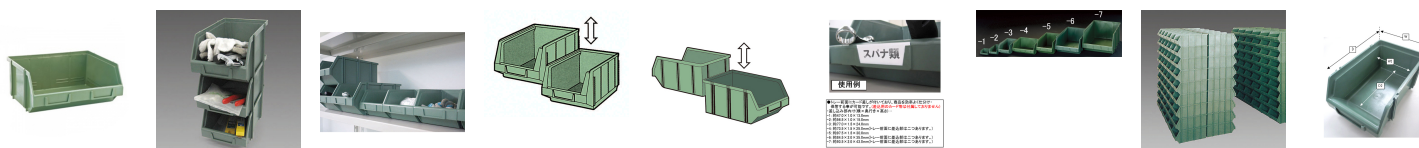

品番：EA661CM-4

品名：296x240x128mm ハ°-ツレ-連結(重ね置型/緑)

|         |                               |      |   |
|---------|-------------------------------|------|---|
| 販売価格    | 1,500円(税抜) / 1,650円(税込)       |      |   |
| カタログ価格  | 1,500円(税抜) / 1,650円(税込)       |      |   |
| 在庫数     | 最新在庫: 18 (2026/07/01 04:21現在) |      |   |
| 商品入数    | 1                             | 販売単位 | 個 |
| カタログページ | 1583ページ                       |      |   |

同サイズの物同士は積み重ねるだけでなく、左右に連結する事ができます(-1、-11は連結不可)

### 仕様

|           |               |           |                    |
|-----------|---------------|-----------|--------------------|
| 外寸(W×D×H) | 296×240×128mm | 内寸(W×D×H) | 275×215(183)×115mm |
| 材質        | 耐衝撃性ポリスチレン    | 耐荷重       | 8kg                |
| 容量        | 7L            | 使用温度      | -10℃～+50℃          |

積み重ね可能

同サイズの物同士積み重ねるだけでなく、左右に連結する事ができます。

背面同士での連結も可能です。

トレー前面にカード差しが付いており、物を効率よく仕分け・保管する事が可能です。(差込用のカード等は付属していません)