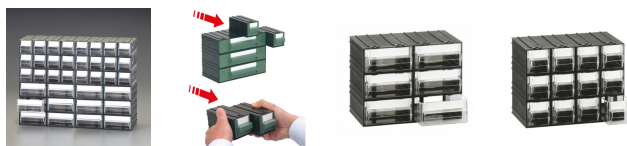

品番 : EA661CM-41

品名 : 450x133x338mm/8列 6段 連結収納(引き出し)

販売価格	14,100円(税抜) / 15,510円(税込)		
カタログ価格	14,100円(税抜) / 15,510円(税込)		
在庫数	最新在庫: 2 (2026/07/01 06:34現在)		
商品入数	1	販売単位	ST
カタログページ	1593ページ		

こちらの商品はお客様組み立て品です。

仕様

※注意※	【お客様組立品】	材質	ポリスチレン
サイズ	450×133×338(H)mm	引き出し内寸	小:48×114.5×50(H)mm、大: 103×114.5×50(H)mm
引出し	8列3段+4列3段		
EA661CM-22×2、EA661CM-24×2			
拡張性に優れ、スリット連結で増設が容易です			
ラベル付			

株式会社エスコ

大阪府大阪市西区立売堀3丁目8番14号 06-6532-6226(代表)