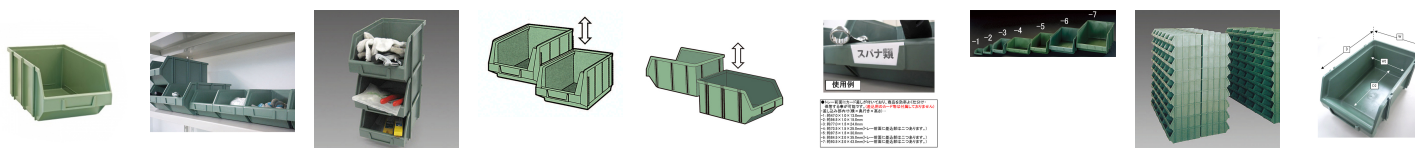

品番：EA661CM-5

品名：213x350x165mm ハ°-ツレ-連結(重ね置型/緑)

販売価格	1,870円(税抜) / 2,057円(税込)		
カタログ価格	1,870円(税抜) / 2,057円(税込)		
在庫数	最新在庫: 21 (2026/05/16 01:35現在)		
商品入数	1	販売単位	個
カタログページ	1583ページ		

同サイズの物同士は積み重ねるだけでなく、左右に連結する事ができます(-1、-11は連結不可)

仕様

外寸(W×D×H)	213×350×165mm	内寸(W×D×H)	190×320(285)×150mm
材質	耐衝撃性ポリスチレン	耐荷重	15kg
容量	10L	使用温度	-10℃～+50℃

積み重ね可能

同サイズの物同士積み重ねるだけでなく、左右に連結する事ができます。

背面同士での連結も可能です。

トレー前面にカード差しが付いており、物を効率よく仕分け・保管する事が可能です。(差込用のカード等は付属していません)

代替品

	品番 EA661CS-3A コメント 208x353x155mm/重ね置/青3個
	品番 EA661CS-4A コメント 205x480x178mm/重ね置/青3個

	
	<p>品番 EA661CJ-4 コメント 205x333x155mm/重ね置/赤1個</p>
	<p>品番 EA661CJ-14 コメント 205x333x155mm/重ね置/青1個</p>

株式会社エスコ

大阪府大阪市西区立売堀3丁目8番14号 06-6532-6226(代表)