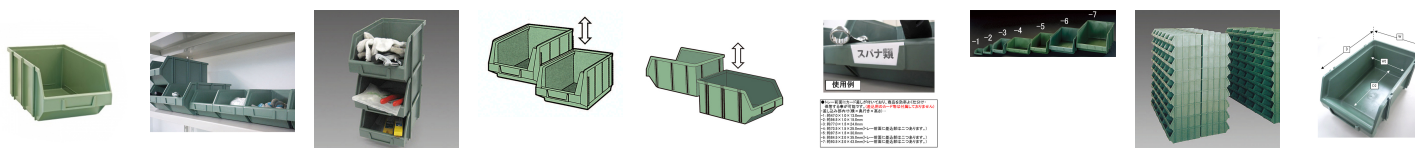

品番：EA661CM-5

品名：213x350x165mm ハ°-ツレ-連結(重ね置型/緑)

販売価格	1,870円(税抜) / 2,057円(税込)		
カタログ価格	1,870円(税抜) / 2,057円(税込)		
在庫数	最新在庫: 21 (2026/07/01 04:21現在)		
商品入数	1	販売単位	個
カタログページ	1583ページ		

同サイズの物同士は積み重ねるだけでなく、左右に連結する事ができます(-1、-11は連結不可)

仕様

外寸(W×D×H)	213×350×165mm	内寸(W×D×H)	190×320(285)×150mm
材質	耐衝撃性ポリスチレン	耐荷重	15kg
容量	10L	使用温度	-10℃～+50℃

積み重ね可能

同サイズの物同士積み重ねるだけでなく、左右に連結する事ができます。

背面同士での連結も可能です。

トレー前面にカード差しが付いており、物を効率よく仕分け・保管する事が可能です。(差込用のカード等は付属していません)

代替品

	品番 EA661CS-3A コメント 208x353x155mm/重ね置/青3個
	品番 EA661CS-4A コメント 205x480x178mm/重ね置/青3個

	
	<p>品番 EA661CJ-4 コメント 205x333x155mm/重ね置/赤1個</p>
	<p>品番 EA661CJ-14 コメント 205x333x155mm/重ね置/青1個</p>

株式会社エスコ

大阪府大阪市西区立売堀3丁目8番14号 06-6532-6226(代表)