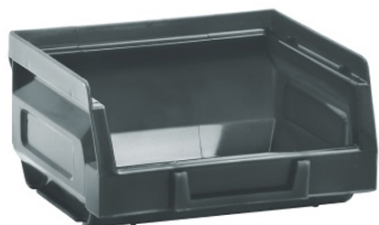

品番：EA661CM-51

品名：103x 90x 55mm ハ<sup>o</sup>-ツレ-(重ね置型/灰)

販売価格	150円(税抜) / 165円(税込)		
カタログ価格	150円(税抜) / 165円(税込)		
在庫数	最新在庫: 99 (2026/05/16 03:20現在)		
商品入数	1	販売単位	個
カタログページ	1583ページ		

#### 仕様

外寸(mm)	103×90×55(H)	入数	1
材質	HDPE(高密度ポリエチレン)	内寸(mm)	90×75×43(H)
重量(g)	38	容量	0.4L
色	グレー	使用温度	-50~50℃
ラベルホルダーサイズ(W×H)mm	46×11		
積み重ね可能			
トレイ前面にラベルホルダーが付いており、物を効率よく仕分け・保管する事が可能です。(差込用のラベル等は付属していません)			
※コンテナ同士の左右・背面の連結はできません。			