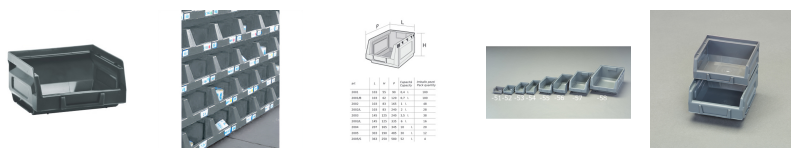

品番：EA661CM-51

品名：103x 90x 55mm ハ<sup>o</sup>-ツレ-(重ね置型/灰)

販売価格	150円(税抜) / 165円(税込)		
カタログ価格	150円(税抜) / 165円(税込)		
在庫数	最新在庫: 99 (2026/05/16 03:20現在)		
商品入数	1	販売単位	個
カタログページ	1583ページ		

#### 仕様

外寸(mm)	103×90×55(H)	入数	1
材質	HDPE(高密度ポリエチレン)	内寸(mm)	90×75×43(H)
重量(g)	38	容量	0.4L
色	グレー	使用温度	-50~50℃
ラベルホルダーサイズ(W×H)mm	46×11		
積み重ね可能			
トレイ前面にラベルホルダーが付いており、物を効率よく仕分け・保管する事が可能です。(差込用のラベル等は付属していません)			
※コンテナ同士の左右・背面の連結はできません。			