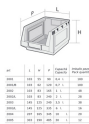

品番：EA661CM-52

品名：103x120x 62mm ハ°-ツレ-(重ね置型/灰)

販売価格	295円(税抜) / 325円(税込)		
カタログ価格	295円(税抜) / 325円(税込)		
在庫数	最新在庫: 66 (2026/05/16 03:58現在)		
商品入数	1	販売単位	個
カタログページ	1583ページ		

仕様

外寸(mm)	103×120×62(H)	入数	1
材質	HDPE(高密度ポリエチレン)	内寸(mm)	90×103×53(H)
重量(g)	48	容量	0.7L
色	グレー	使用温度	-50~50℃
ラベルホルダーサイズ(W×H)mm	55×18		

積み重ね可能

トレー前面にラベルホルダーが付いており、物を効率よく仕分け・保管する事が可能です。(差込用のラベル等は付属していません)

※コンテナ同士の左右・背面の連結はできません。

株式会社エスコ

大阪府大阪市西区立売堀3丁目8番14号 06-6532-6226(代表)

© 2018 ESCO Co.,Ltd.