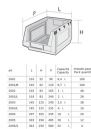

品番：EA661CM-53

品名：103x165x 83mm ハートレ-(重ね置型/灰)

販売価格	290円(税抜) / 319円(税込)		
カタログ価格	290円(税抜) / 319円(税込)		
在庫数	最新在庫: 29 (2026/05/16 03:25現在)		
商品入数	1	販売単位	個
カタログページ	1583ページ		

仕様

外寸(mm)	103×165×83(H)	入数	1
材質	HDPE(高密度ポリエチレン)	内寸(mm)	90×145×73(H)
重量(g)	79	容量	1L
色	グレー	使用温度	-50~50℃
耐荷重	同サイズ積み重ね時:12段で各3kg	ラベルホルダーサイズ(W×H)mm	55×18

積み重ね可能

トレー前面にラベルホルダーが付いており、物を効率よく仕分け・保管する事が可能です。(差込用のラベル等は付属していません)

※コンテナ同士の左右・背面の連結はできません。

株式会社エスコ

大阪府大阪市西区立売堀3丁目8番14号 06-6532-6226(代表)

© 2018 ESCO Co.,Ltd.