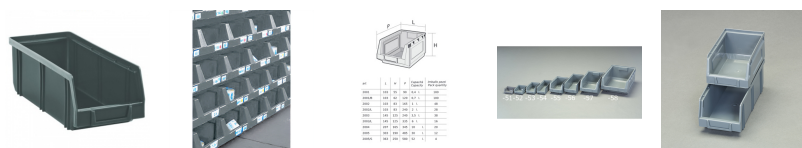

品番：EA661CM-54

品名：103x240x 83mm ハートレ-(重ね置型/灰)

販売価格	550円(税抜) / 605円(税込)		
カタログ価格	550円(税抜) / 605円(税込)		
在庫数	最新在庫: 21 (2026/05/16 03:58現在)		
商品入数	1	販売単位	個
カタログページ	1583ページ		

#### 仕様

外寸(mm)	103×240×83(H)	入数	1
材質	HDPE(高密度ポリエチレン)	内寸(mm)	90×220×73(H)
重量(g)	144	容量	2L
色	グレー	使用温度	-50~50℃
耐荷重	同サイズ積み重ね時:12段で各3kg	ラベルホルダーサイズ(W×H)mm	55×18

積み重ね可能

トレー前面にラベルホルダーが付いており、物を効率よく仕分け・保管する事が可能です。(差込用のラベル等は付属していません)

※コンテナ同士の左右・背面の連結はできません。