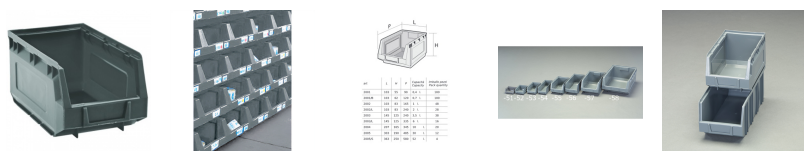

品番：EA661CM-55

品名：145x240x125mm ハ°-ツレ-(重ね置型/灰)

販売価格	630円(税抜) / 693円(税込)		
カタログ価格	630円(税抜) / 693円(税込)		
在庫数	最新在庫: 34 (2026/05/16 03:25現在)		
商品入数	1	販売単位	個
カタログページ	1583ページ		

仕様

外寸(mm)	145×240×125(H)	入数	1
材質	HDPE(高密度ポリエチレン)	内寸(mm)	125×220×110(H)
重量(g)	194	容量	3.5L
色	グレー	使用温度	-50~50℃
耐荷重	同サイズ積み重ね時:8段で各6kg	ラベルホルダーサイズ(W×H)mm	75×28

積み重ね可能

トレー前面にラベルホルダーが付いており、物を効率よく仕分け・保管する事が可能です。(差込用のラベル等は付属していません)

※コンテナ同士の左右・背面の連結はできません。

株式会社エスコ

大阪府大阪市西区立売堀3丁目8番14号 06-6532-6226(代表)

© 2018 ESCO Co.,Ltd.