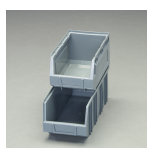

品番：EA661CM-56

品名：145x335x125mm ハ°-ツレ-(重ね置型/灰)

販売価格	1,190円(税抜) / 1,309円(税込)		
カタログ価格	1,190円(税抜) / 1,309円(税込)		
在庫数	最新在庫: 15 (2026/05/16 03:58現在)		
商品入数	1	販売単位	個
カタログページ	1583ページ		

仕様

外寸(mm)	145×335×125(H)	入数	1
材質	HDPE(高密度ポリエチレン)	内寸(mm)	125×305×110(H)
重量(g)	352	容量	6L
色	グレー	使用温度	-50~50℃
耐荷重	同サイズ積み重ね時:9段で各6kg	ラベルホルダーサイズ(W×H)mm	75×28

積み重ね可能

トレー前面にラベルホルダーが付いており、物を効率よく仕分け・保管する事が可能です。(差込用のラベル等は付属していません)

※コンテナ同士の左右・背面の連結はできません。

株式会社エスコ

大阪府大阪市西区立売堀3丁目8番14号 06-6532-6226(代表)

© 2018 ESCO Co.,Ltd.