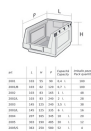

品番：EA661CM-56

品名：145x335x125mm ハ°-ツレ-(重ね置型/灰)

販売価格	1,190円(税抜) / 1,309円(税込)		
カタログ価格	1,190円(税抜) / 1,309円(税込)		
在庫数	最新在庫: 15 (2026/05/16 03:58現在)		
商品入数	1	販売単位	個
カタログページ	1583ページ		

仕様

外寸(mm)	145×335×125(H)	入数	1
材質	HDPE(高密度ポリエチレン)	内寸(mm)	125×305×110(H)
重量(g)	352	容量	6L
色	グレー	使用温度	-50~50℃
耐荷重	同サイズ積み重ね時:9段で各6kg	ラベルホルダーサイズ(W×H)mm	75×28

積み重ね可能

トレー前面にラベルホルダーが付いており、物を効率よく仕分け・保管する事が可能です。(差込用のラベル等は付属していません)

※コンテナ同士の左右・背面の連結はできません。

株式会社エスコ

大阪府大阪市西区立売堀3丁目8番14号 06-6532-6226(代表)

© 2018 ESCO Co.,Ltd.