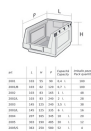

品番：EA661CM-57

品名：207x345x165mm ハ°-ツレ-(重ね置型/灰)

販売価格	1,440円(税抜) / 1,584円(税込)		
カタログ価格	1,440円(税抜) / 1,584円(税込)		
在庫数	最新在庫: 7 (2026/05/16 03:20現在)		
商品入数	1	販売単位	個
カタログページ	1583ページ		

仕様

外寸(mm)	207×345×165(H)	入数	1
材質	HDPE(高密度ポリエチレン)	内寸(mm)	185×305×150(H)
重量(g)	385	容量	10L
色	グレー	使用温度	-50~50℃
耐荷重	同サイズ積み重ね時:8段で各12kg	ラベルホルダーサイズ(W×H)mm	95×28

積み重ね可能

トレー前面にラベルホルダーが付いており、物を効率よく仕分け・保管する事が可能です。(差込用のラベル等は付属していません)

※コンテナ同士の左右・背面の連結はできません。

株式会社エスコ

大阪府大阪市西区立売堀3丁目8番14号 06-6532-6226(代表)

© 2018 ESCO Co.,Ltd.