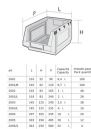

品番：EA661CM-61

品名：103x 90x 55mm ハ°-ツトレ-(重ね置型/灰/100個)

販売価格	13,000円(税抜) / 14,300円(税込)		
カタログ価格	13,000円(税抜) / 14,300円(税込)		
在庫数	最新在庫: 3 (2026/05/16 03:25現在)		
商品入数	100	販売単位	個
カタログページ	1583ページ		

仕様

外寸(mm)	103×90×55(H)	入数	100
材質	HDPE(高密度ポリエチレン)	内寸(mm)	90×75×43(H)
重量(g)	38	容量	0.4L
色	グレー	使用温度	-50~50℃
ラベルホルダーサイズ(W×H)mm	46×11		
積み重ね可能			
トレー前面にラベルホルダーが付いており、物を効率よく仕分け・保管する事が可能です。(差込用のラベル等は付属していません)			
※コンテナ同士の左右・背面の連結はできません。			