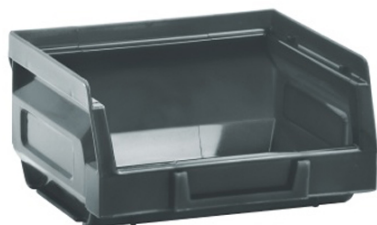

品番：EA661CM-61

品名：103x 90x 55mm ハ°-ツトレ-(重ね置型/灰/100個)

販売価格	13,000円(税抜) / 14,300円(税込)		
カタログ価格	13,000円(税抜) / 14,300円(税込)		
在庫数	最新在庫: 3 (2026/05/16 03:25現在)		
商品入数	100	販売単位	個
カタログページ	1583ページ		

仕様

外寸(mm)	103×90×55(H)	入数	100
材質	HDPE(高密度ポリエチレン)	内寸(mm)	90×75×43(H)
重量(g)	38	容量	0.4L
色	グレー	使用温度	-50~50℃
ラベルホルダーサイズ(W×H)mm	46×11		
積み重ね可能			
トレー前面にラベルホルダーが付いており、物を効率よく仕分け・保管する事が可能です。(差込用のラベル等は付属していません)			
※コンテナ同士の左右・背面の連結はできません。			