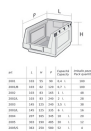

品番：EA661CM-63

品名：103x165x 83mm ハ^o-ットレ-(重ね置型/灰48個)

販売価格	12,300円(税抜) / 13,530円(税込)		
カタログ価格	12,300円(税抜) / 13,530円(税込)		
在庫数	最新在庫: 3 (2026/05/16 03:25現在)		
商品入数	48	販売単位	個
カタログページ	1583ページ		

仕様

外寸(mm)	103×165×83(H)	入数	48
材質	HDPE(高密度ポリエチレン)	内寸(mm)	90×145×73(H)
重量(g)	79	容量	1L
色	グレー	使用温度	-50~50℃
耐荷重	同サイズ積み重ね時:12段で各3kg	ラベルホルダーサイズ(W×H)mm	55×18

積み重ね可能

トレー前面にラベルホルダーが付いており、物を効率よく仕分け・保管する事が可能です。(差込用のラベル等は付属していません)

※コンテナ同士の左右・背面の連結はできません。

株式会社エスコ

大阪府大阪市西区立売堀3丁目8番14号 06-6532-6226(代表)

© 2018 ESCO Co.,Ltd.