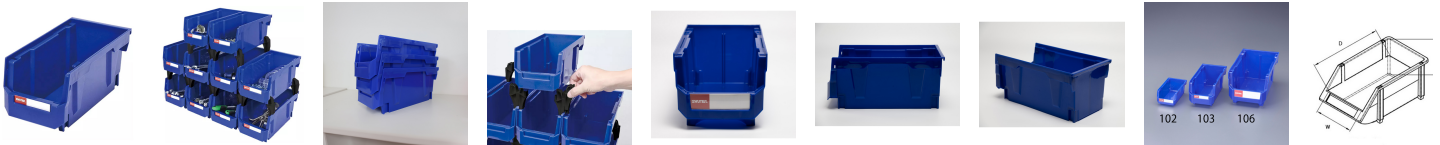

品番：EA661CS-103

品名：140x276x130mm パーツトレイ

販売価格	870円(税抜) / 957円(税込)		
カタログ価格	870円(税抜) / 957円(税込)		
在庫数	最新在庫: 5 (2026/06/24 12:48現在)		
商品入数	1	販売単位	個
カタログページ	1583ページ		

仕様

サイズ	外寸:140(W)×276(D)×130(H)mm 内寸:約100(W)×235(D)×112(H) mm ※内寸は実測値です。	容量	2.7L
耐荷重	15kg(縦連結用アタッチメントを付けた状態)	材質	ハイインパクトPP
重量	360g	入数	1個

耐久性・耐衝撃性・耐食性に優れたPP製

リブ加工された側面は、耐衝撃性に優れています。

はめ込み式積み重ねデザインで収納スペースを節約

2段以上で使う場合は、付属のアタッチメントが必要です。

縦連結用アタッチメント×4個付

ラベル付

SGS GreenMark 認証

※SGS GreenMark 認証は、製品が環境基準や安全基準を満たしていることを証明するために使用されます。