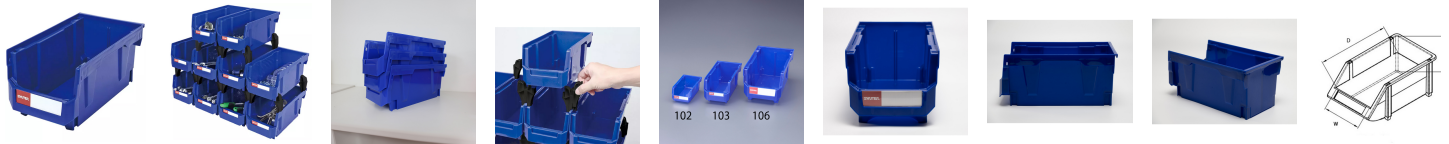

品番：EA661CS-106

品名：210x375x178mm パーツトレイ

販売価格	1,380円(税抜) / 1,518円(税込)		
カタログ価格	1,380円(税抜) / 1,518円(税込)		
在庫数	最新在庫: 21 (2026/06/24 12:50現在)		
商品入数	1	販売単位	個
カタログページ	1583ページ		

仕様

サイズ	外寸:210(W)×375(D)×178(H)mm 内寸:約160(W)×330(D)×156(H) mm ※内寸は実測値です。	容量	9.6L
耐荷重	30kg(縦連結用アタッチメントを付けた状態)	材質	ハイインパクトPP
重量	686g	入数	1個
耐久性・耐衝撃性・耐食性に優れたPP製			
リブ加工された側面は、耐衝撃性に優れています。			
はめ込み式積み重ねデザインで収納スペースを節約			
2段以上で使う場合は、付属のアタッチメントが必要です。			
縦連結用アタッチメント×4個付			
ラベル付			
SGS GreenMark 認証 ※SGS GreenMark 認証は、製品が環境基準や安全基準を満たしていることを証明するために使用されます。			