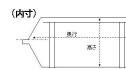

付属のアタッチメントを用いることで、空間を持たせつつ縦置きができます

仕様

材質	ポリプロピレン	外寸(W×D×H)	150×265×121mm
内寸(W×D×H)	130×228×114mm	入数	36個
容量	2.5L	耐荷重	6kg(1個あたり:縦連結用アタッチメントを付けた状態)
重量	222g	色	青
付属品	縦連結用アタッチメント(有効長: 34mm)		

同サイズの物同士は積み重ねるだけでなく、左右に連結することができます。

付属のアタッチメントを用いることで、空間を持たせつつ縦置きができます(高さ約34mmのスペースが生まれます)

ラベル付

代替品

	品番 EA661CM-13 コメント 151x240x128mm/38個 グリーン