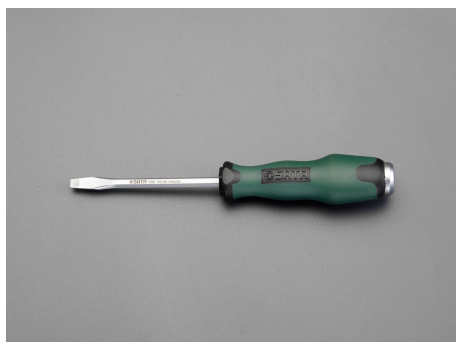

品番 : EA683SB-100A

品名 : 6.0x1.2 mm/100mm [-]ドライバー(貫通柄)

販売価格	650円(税抜) / 715円(税込)		
カタログ価格	650円(税抜) / 715円(税込)		
在庫数	最新在庫: 263 (2026/07/03 14:31現在)		
商品入数	1	販売単位	本
カタログページ	0526ページ		

先端にマグネットが付いており、ねじが強ちにくくなっています。

仕様

メーカー	SATA	型番	61603
貫通柄の為、ハンマーで叩けます。			
刃幅×刃厚(mm)	6.0×1.2	全長	221mm
軸長	100mm	材質	軸部:クロムモリブデン鋼、 ハンドル部:硬質樹脂
先端マグネット付			

株式会社エスコ

大阪府大阪市西区立売堀3丁目8番14号 06-6532-6226(代表)

© 2018 ESCO Co.,Ltd.