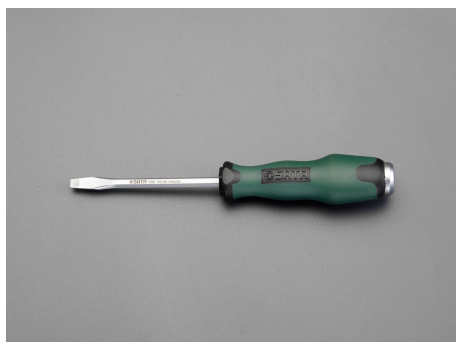

品番 : EA683SB-150A

品名 : 8.0x1.6 mm/150mm [-]ドライバー(貫通柄)

販売価格	990円(税抜) / 1,089円(税込)		
カタログ価格	990円(税抜) / 1,089円(税込)		
在庫数	最新在庫: 181 (2026/07/03 15:35現在)		
商品入数	1	販売単位	本
カタログページ	0526ページ		

#### 仕様

メーカー	SATA	型番	61606
貫通柄の為、ハンマーで叩けます。			
刃幅×刃厚(mm)	8.0×1.6	軸長(mm)	150
全長	272mm	材質	軸部:クロムモリブデン鋼、 ハンドル部:硬質樹脂
先端マグネット付			

株式会社エスコ

大阪府大阪市西区立売堀3丁目8番14号 06-6532-6226(代表)

© 2018 ESCO Co.,Ltd.