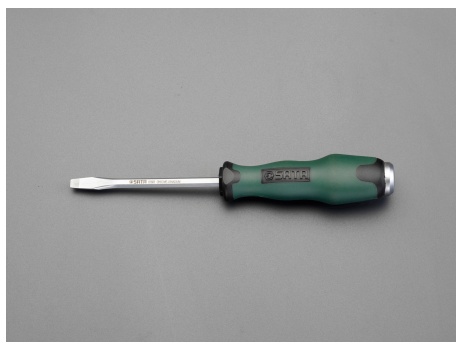

品番 : EA683SB-150A

品名 : 8.0x1.6 mm/150mm [-]ドライバー(貫通柄)

販売価格	1,040円(税抜) / 1,144円(税込)		
カタログ価格	1,040円(税抜) / 1,144円(税込)		
在庫数	最新在庫: 138 (2025/09/19 03:25現在)		
商品入数	1	販売単位	本
カタログページ	0536ページ		

#### 仕様

メーカー	SATA	型番	61606
貫通柄の為、ハンマーで叩けます。			
刃幅×刃厚(mm)	8.0×1.6	軸長(mm)	150
全長	272mm	材質	軸部:クロムモリブデン鋼、 ハンドル部:硬質樹脂
先端マグネット付			

株式会社エスコ

大阪府大阪市西区立売堀3丁目8番14号 06-6532-6226(代表)

© 2018 ESCO Co.,Ltd.