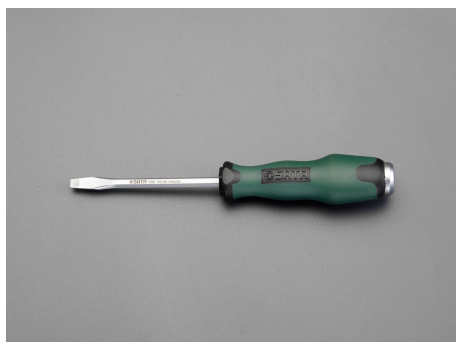

品番 : EA683SB-150A

品名 : 8.0x1.6 mm/150mm [-]ドライバー(貫通柄)

販売価格	990円(税抜) / 1,089円(税込)		
カタログ価格	990円(税抜) / 1,089円(税込)		
在庫数	最新在庫: 181 (2026/07/03 14:38現在)		
商品入数	1	販売単位	本
カタログページ	0526ページ		

仕様

メーカー	SATA	型番	61606
貫通柄の為、ハンマーで叩けます。			
刃幅×刃厚(mm)	8.0×1.6	軸長(mm)	150
全長	272mm	材質	軸部:クロムモリブデン鋼、 ハンドル部:硬質樹脂
先端マグネット付			