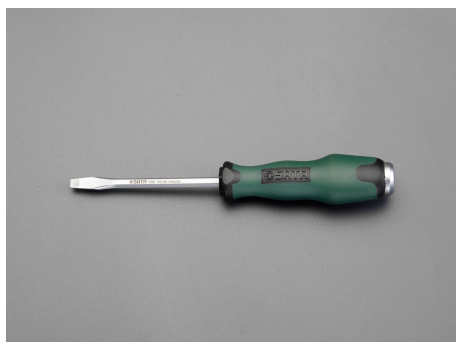

品番：EA683SB-250

品名：8.0x250mm [-]ドライバー(貫通柄)

販売価格	1,240円(税抜) / 1,364円(税込)		
カタログ価格	1,240円(税抜) / 1,364円(税込)		
在庫数	最新在庫: 47 (2026/07/03 15:35現在)		
商品入数	1	販売単位	個
カタログページ	0526ページ		

先端にマグネットが付いており、ねじが落ちにくくなっています。

#### 仕様

メーカー	SATA	型番	61608
貫通柄の為、ハンマーで叩けます。			
刃幅×刃厚	(-)8.0×1.6mm	軸長	250mm
先端マグネット付			