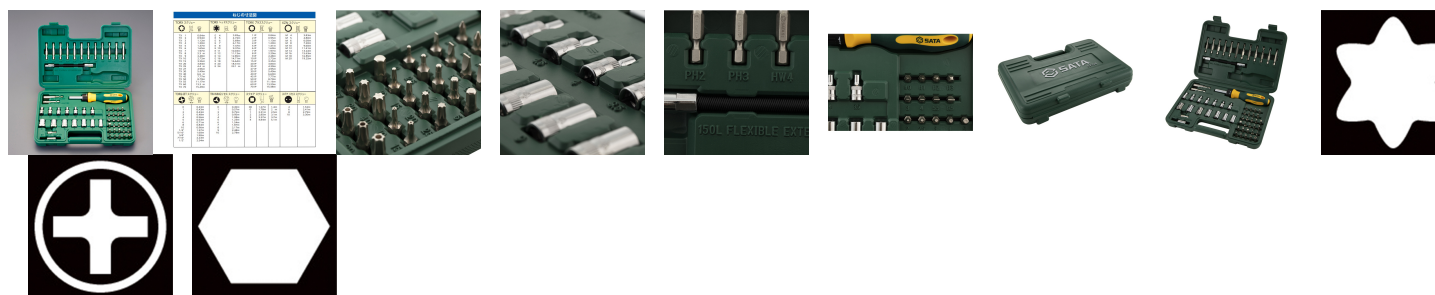

品番：EA683WA-1

品名：1/4"Hex ドライバービットセット(ラチェット式)

販売価格	8,770円(税抜) / 9,647円(税込)		
カタログ価格	8,770円(税抜) / 9,647円(税込)		
在庫数	最新在庫: 20 (2026/04/12 03:41現在)		
商品入数	1	販売単位	ST
カタログページ	0533ページ		

### 仕様

メーカー	SATA	型番	09324
セット内容	60点	ソケット(6角)	3.5・4・4.5・5・5.5・6・7・8・9・10・11・12・13・14mm
+ビット	全長25mm: #0・#1・#2・#3 全長50mm: #1・#2・#3	-ビット	全長25mm: 3・4・5.5・6.5mm 全長50mm: 4・5.5・6.5mm
TORXビット	全長25mm: T10・T15・T20・T25・T27・T30・T40 全長50mm: T15・T20・T25	TORXビット(イジリ止付)	全長25mm: T10・T15・T20・T25・T27・T30・T40
エクステンションバー	150mm	ソケットアダプター	25・50mm
ビットホルダー	60mm	ラチェットハンドル	180mm
Hexビット	全長25mm: 2・2.5・3・4・5・6mm 全長50mm: 4・5・6mm	ビットアダプター	25mm
差込角	1/4"		