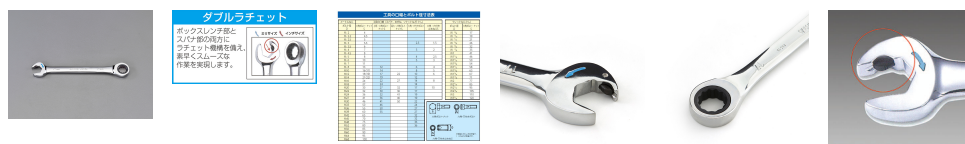

品番：EA684RA-6

品名：6mm ダブルラチェット片目片口スパナ

販売価格	915円(税抜) / 1,007円(税込)		
カタログ価格	915円(税抜) / 1,007円(税込)		
在庫数	最新在庫: 41 (2026/06/26 20:37現在)		
商品入数	1	販売単位	丁
カタログページ	0410ページ		

仕様

メーカー	SATA	型番	43602
サイズ	6mm	全長	125mm
材質	クロムバナジウム鋼	ボックス側送り角度	5°
12ポイント			
スパナ部分もラチェット機構の為、ナットの締め緩めが容易です。			