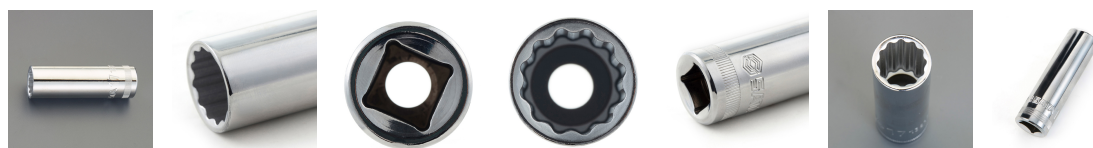

品番 : EA687CT-219

品名 : 1/2"DRx19mm ディープソケット(12角)

販売価格	530円(税抜) / 583円(税込)		
カタログ価格	530円(税抜) / 583円(税込)		
在庫数	最新在庫: 19 (2026/05/25 22:53現在)		
商品入数	1	販売単位	個
カタログページ	0416ページ		

仕様

メーカー	SATA	型番	13819
サイズ(mm)	19	外径(mm)	25.8mm
全長(mm)	77	差込角	1/2"
12ポイント			