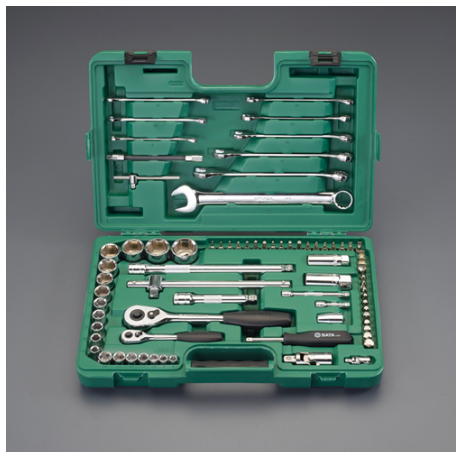

品番：EA687DA

品名：1/4"・1/2"DR ソケットレンチ・スパナセット

販売価格	25,400円(税抜) / 27,940円(税込)		
カタログ価格	25,400円(税抜) / 27,940円(税込)		
在庫数	最新在庫: 28 (2026/04/05 20:10現在)		
商品入数	1	販売単位	組
カタログページ	0412ページ		

1/4" = 6.35mm	3/8" = 9.53mm
1/2" = 12.7mm	9/16" = 14.93mm
1" = 25.4mm	1 1/2" = 38.1mm

仕様

メーカー	SATA	型番	09519
<セット内容>	76点	差込角	1/4"・1/2"
ソケット(六角)	8・9・10・11・12・13・14mm(1/4") 8・10・12・13・14・17・19・22・24・27・30・32mm(1/2")	(+)ビットソケット	#1・#2(1/4")
(-)ビットソケット	4・5.5・6.5mm(1/4")	ポジドライブビットソケット	#1・#2(1/4")
トルクスビットソケット	T8・T10・T15・T20・T25・T30・T40(1/4")	ヘックスビットソケット	3・4・5・6mm(1/4")
スパークプラグソケット	16・21mm(1/2")	ビットアダプター	5/16"(Hex)×1/2"(sq)
ビット(六角シャンク5/16 全長30mm)	(+): #3・#4, (-): 8・10・12mm、 ポジドライブ: #3・#4、 トルクス: T40・T45・T50・T55、 ヘックス: 8・10・12・14mm	ラチェットハンドル	149mm(1/4") 250mm(1/2")
ドライバーハンドル(1)	150mm	T型スライドハンドル	100mm(1/4")

/4")			250mm(1/2")
エクステンションバー	51・102mm(1/4") 127・254mm(1/2")	フレキシブルエクステンションバー	150mm(1/4")
ユニバーサルジョイント(1/4"・1/2")			
片目片ロスパナ(12ポイント)	8・10・11・12・13・14・17・19・22mm		

株式会社エスコ

大阪府大阪市西区立売堀3丁目8番14号 06-6532-6226(代表)