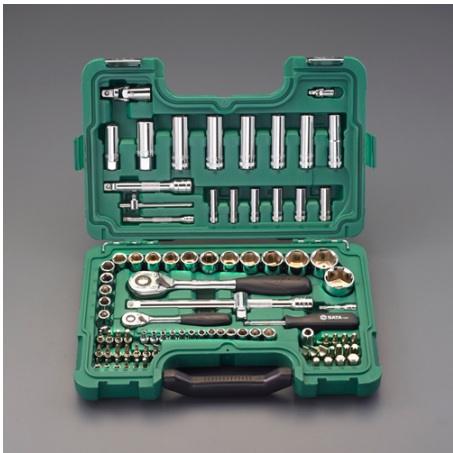

品番 : EA687DD-1

品名 : 1/4"・1/2"DR ソケットレンチセット

販売価格	24,500円(税抜) / 26,950円(税込)		
カタログ価格	24,500円(税抜) / 26,950円(税込)		
在庫数	最新在庫: 15 (2026/04/10 06:58現在)		
商品入数	1	販売単位	組
カタログページ	0412ページ		

仕様

メーカー	SATA	型番	09013
差込角	1/4"・1/2"	ソケット(6角)	3.5・4・4.5・5・5. 5・6・7・8・9・10・11・12・13mm(1/4") 10・11・12・13・14・15・16・17・18・19
ディープソケット(6角)	8・9・10・11・12・13mm(1/4") 14・15・16・18・19mm(1/2")	スパークプラグソケット(1/2")	16・21mm
ビットアダプター	5/16"(Hex)×1/2"(sq)	ビットソケット(1/4")	(+):#1・#2 (-):4・5.5・6.5mm ポジドライブ:#1・#2 TORX: T8・T10・T15・T20・T25・T30 Hex:3・4・5・6mm
ビット(六角シャンク5/16")	(+):#3・#4 (-):8・10・12mm ポジドライブ:#3・#4 TORX:T40・T45・T50・T55 Hex:8・10・12・14mm	ラチェットハンドル	143mm(1/4")・250mm(1/2")
T型スライドハンドル(1/4")	100mm	ドライバーハンドル(1/4")	150mm
エクステンションバー(1/4")	50・100mm	エクステンションバー(1/2")	125mm・250mm

ユニバーサルジョイント

35mm(1/4")・70mm(1/2")

ソケットアダプター

3/8"凹×1/2"凸

代替品

品番 EA687DA

コメント 内容品をご確認ください。

株式会社エスコ