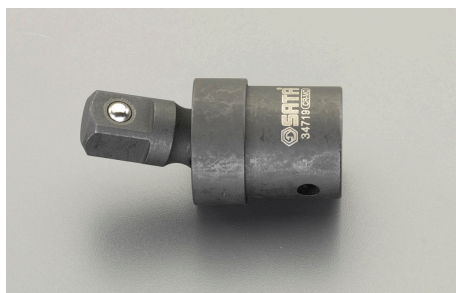

品番 : EA687HE-1

品名 : 1/2"DR イパ°外ユニバーサルジョイント

販売価格	1,510円(税抜) / 1,661円(税込)		
カタログ価格	1,510円(税抜) / 1,661円(税込)		
在庫数	最新在庫: 59 (2026/04/13 21:37現在)		
商品入数	1	販売単位	個
カタログページ	0473ページ		

仕様

メーカー	SATA	型番	34719
差込角	1/2"	全長	64.5mm

【注意事項】

インパクトピンとリングは取付けできません。

アンビルにボールロックまたはCリング(リテーナリング)が付いている本体をご使用ください。

株式会社エスコ

大阪府大阪市西区立売堀3丁目8番14号 06-6532-6226(代表)

© 2018 ESCO Co.,Ltd.