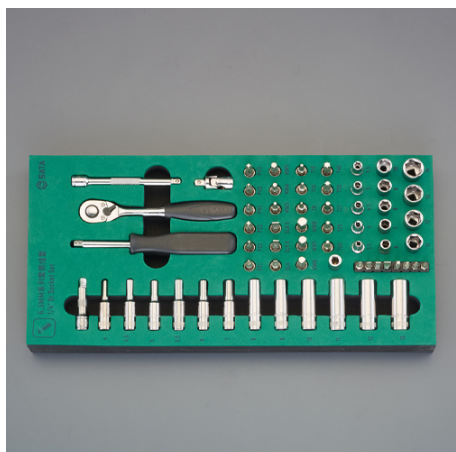

品番：EA687YA-2A

品名：1/4"DR ソケットレンチセット(トレイ入り)

販売価格	13,300円(税抜) / 14,630円(税込)		
カタログ価格	13,300円(税抜) / 14,630円(税込)		
在庫数	最新在庫: 16 (2026/01/14 22:22現在)		
商品入数	1	販売単位	SET
カタログページ			

仕様

メーカー	SATA	型番	09901
入組数	63	差込角	1/4"
ソケット(6角)	3.5mm、4mm、4.5mm、5mm、5.5mm、6mm、7mm、8mm、9mm、10mm、11mm、12mm、13mm、14mm	ディープソケット(6角)	4mm、4.5mm、5mm、5.5mm、6mm、7mm、8mm、9mm、10mm、11mm、12mm、13mm
ビットソケット	(+): #1、#2、#3 (-): 4mm、5.5mm、6.5mm ポジドライブ: #1、#2、#3 TORX: T8、T10、T15、T20、T25、T27、T30、T40 Hex: 3mm、4mm、5mm、6mm、7mm、8mm	ビット(全長: 25mm)	(+): #0、#1、#2、#3 (-): 3mm、4mm、5mm、6mm
ラチェットハンドル	143mm	ドライバーハンドル	150mm
エクステンションバー	50mm、100mm	ユニバーサルジョイント	33.5mm
ビットアダプター	25mm(1/4" hex×1/4" sq)	ケース形状	トレイタイプ(375×185×45(H)mm)