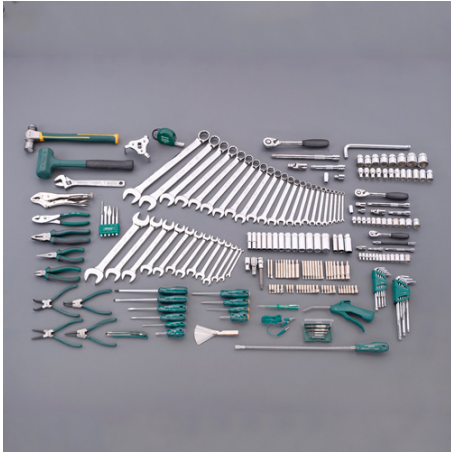

品番：EA689SY

品名：[242個組]ツールワゴン付工具セット(トレ入)

| | | | |
|---------|------------------------------|------|----|
| 販売価格 | 239,900円(税抜) / 263,890円(税込) | | |
| カタログ価格 | 239,900円(税抜) / 263,890円(税込) | | |
| 在庫数 | 最新在庫: 6 (2026/04/02 19:05現在) | | |
| 商品入数 | 1 | 販売単位 | St |
| カタログページ | 0407ページ | | |

こちらの商品は大型商品です。納期はエスコへお問合せください。

こちらの商品は車上渡し品です。

仕様

| | | | |
|--|--|-----------------|---|
| メーカー | SATA | 型番 | 09932 |
| ツールワゴンと4種類の型抜きトレイ付き工具セットの組合わせ商品。ワゴンの引出し(上部4段)には型抜きトレイ付き工具セットがそれぞれ1セットぴったりと収まります。 | | | |
| ツールワゴン | 770(W)×470(D)×896(H)mm | 引出し内寸 | 小:565(W)×400(D)×90(H)mm×4段 大:565(W)×400(D)×140(H)mm×2段 |
| 重量 | 54kg | ツールワゴン材質 | スチール |
| ツールワゴンのサイドパネルはクリップボードタイプ | | | |
| 鍵2個付 | | | |
| <セット内容> | 242点 | (1/2")ソケット(6角) | 8・9・10・11・12・13・14・15・16・17・18 |
| (3/8")ディープソケット(6角) | 10・11・12・13・14・15・16・17・18・19・20・21・22mm | (3/8")ソケット(6角) | 8・9・10・11・12・13・14・15・16・17・18 |
| (1/4")ソケット(6角) | 4・4.5・5・5.5・6・7・8・9・10・11・12・13・14mm | (1/4")ラチェットハンドル | 127mm |
| (3/8")ラチェットハンド | 203mm | (1/2")ラチェットハンド | 254mm |