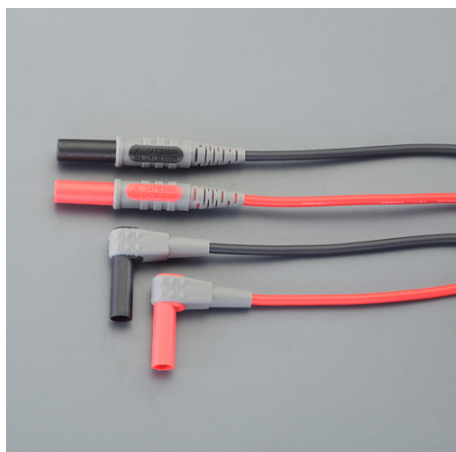

品番 : EA707A-64

品名 : テストリード

販売価格	2,000円(税抜) / 2,200円(税込)		
カタログ価格	2,000円(税抜) / 2,200円(税込)		
在庫数	最新在庫: 4 (2026/04/09 22:32現在)		
商品入数	1	販売単位	St
カタログページ	0777ページ0782ページ		

### 仕様

メーカー	日置電機 (HIOKI)	型番	L4930
全長	1200mm	プラグ径	φ 4mm
定格電流	10A(最大)	定格電圧	CAT III : 1000V, CAT IV : 600V(最大)
適合品番	EA707A-47A、-49A、-51、-81、-82、 -86、-87、-101、-102、-105		