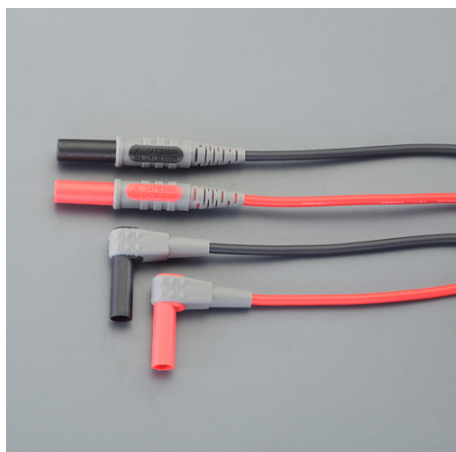

品番 : EA707A-64

品名 : テストリード

販売価格	2,000円(税抜) / 2,200円(税込)		
カタログ価格	2,000円(税抜) / 2,200円(税込)		
在庫数	最新在庫: 6 (2026/06/07 17:09現在)		
商品入数	1	販売単位	St
カタログページ	0777ページ0782ページ		

仕様

メーカー	日置電機 (HIOKI)	型番	L4930
全長	1200mm	プラグ径	φ 4mm
定格電流	10A(最大)	定格電圧	CAT III : 1000V, CAT IV : 600V(最大)
適合品番	EA707A-47A、-49A、-51、-81、-82、 -86、-87、-101、-102、-105		