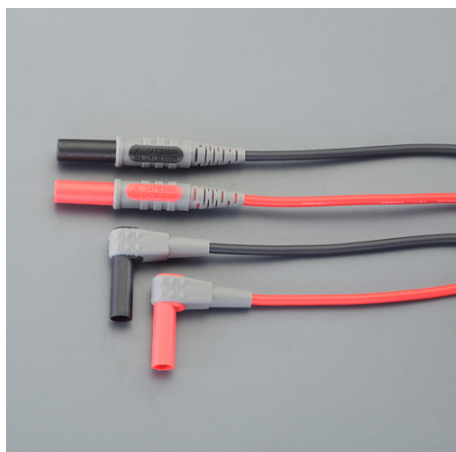

品番 : EA707A-64

品名 : テストリード

販売価格	2,000円(税抜) / 2,200円(税込)		
カタログ価格	2,000円(税抜) / 2,200円(税込)		
在庫数	最新在庫: 4 (2026/04/09 19:41現在)		
商品入数	1	販売単位	St
カタログページ	0777ページ0782ページ		

仕様

メーカー	日置電機 (HIOKI)	型番	L4930
全長	1200mm	プラグ径	φ 4mm
定格電流	10A(最大)	定格電圧	CAT III : 1000V, CAT IV : 600V(最大)
適合品番	EA707A-47A、-49A、-51、-81、-82、 -86、-87、-101、-102、-105		