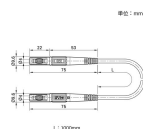

品番：EA707NC-22

品名：1000mm テストリード 赤

販売価格	1,350円(税抜) / 1,485円(税込)		
カタログ価格	1,350円(税抜) / 1,485円(税込)		
在庫数	最新在庫: 0 (2026/05/11 06:23現在)		
商品入数	1	販売単位	個
カタログページ	0785ページ		

仕様

全長	1000mm	色	赤
プラグ径	φ4×25mm	定格電圧	1000V
定格電流	32A	材質	ポリ塩化ビニル
重量	53.5g		
絶縁スリーブ付			

代替品

	<p>品番 EA707NC-742A</p> <p>コメント 違い:全長, φ4mmのMULTILAM7°プラグ</p>
--	--

株式会社エスコ

大阪府大阪市西区立売堀3丁目8番14号 06-6532-6226(代表)

© 2018 ESCO Co.,Ltd.