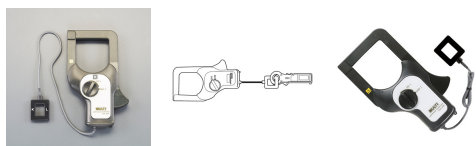

品番：EA708LC-10

品名：1000A リークアダプタ

販売価格	33,000円(税抜) / 36,300円(税込)		
カタログ価格	33,000円(税抜) / 36,300円(税込)		
在庫数	最新在庫: 5 (2026/04/26 05:55現在)		
商品入数	1	販売単位	個
カタログページ	0781ページ		

仕様

メーカー	マルチ計測器	型番	LAD-800
測定範囲	1000A	クランプ内径	74×80mm
測定機能	交流電流(漏れ電流、負荷電流)	電源	不要
サイズ	138(W)×37(D)×225(H)mm	重量	約500g
ケーブル長	約50cm	2次側クランプ窓寸法	外径 42(W)×11(D)×47(H)mm 内径 19.5(W)×25(H)mm
付属品	・ソフトキャリングケース ・取扱説明書		
交流電流(負荷電流、漏れ電流)測定用クランプアダプタ			
10:1と100:1の2つの比率を選択可能			