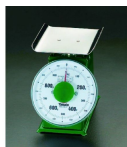

品番：EA715AB-0.5

品名：500g(2g) 上皿はかり

販売価格	13,000円(税抜) / 14,300円(税込)		
カタログ価格	13,000円(税抜) / 14,300円(税込)		
在庫数	最新在庫: 1 (2026/05/06 01:28現在)		
商品入数	1	販売単位	台
カタログページ	0758ページ		

仕様

メーカー	大和製衡(Yamato)	型番	SM-500
計量範囲	20g~500g	目盛	2g
載皿サイズ	160×160mm	目盛板外径	166mm
重量	1.4kg	PCカバー外径	φ175.6mm
天板材質	SUS430		

検定品(取引・証明用に使用できます。)

文字盤の表面の材質はプラスチック製

水平でしっかりした床面、または台の上に置いてご使用ください。

指針がゼロ点を指しているか、確かめてください。

載皿の取付方法

1. 載皿のビニールシートを剥がしてください。
2. 載皿を付属のねじで取付けてください。

注意事項

1. 載皿はしっかり取付けてください。載皿がグラツクと計量物が落ちたりしてけがをする場合があります。
2. 計量物は、ゆっくりと載皿の中央に載せてください。らんぼうな載せ方、または載皿の端に載せますと計量物が落ちたり、倒れたりしてけがをする場合があります。また、故障の原因になります。
3. タイルの上や濡れた床など滑りやすい所で使用しないでください。滑って計量物が落ちたり、倒れたりしてけがをする場合があります。
4. 目盛カバーをたたいたりしないでください。割れてけがをする場合があります。また、故障の原因になります。
5. はかりの隙間、穴などに指を入れないでください。けがをする場合があります。