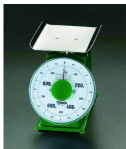

品番：EA715AB-1

品名：1.0kg(5g) 上皿はかり

販売価格	12,000円(税抜) / 13,200円(税込)		
カタログ価格	12,000円(税抜) / 13,200円(税込)		
在庫数	最新在庫: 1 (2026/05/06 02:34現在)		
商品入数	1	販売単位	個
カタログページ	0758ページ		

仕様

メーカー	大和製衡(Yamato)	型番	SM-1
計量範囲	50g~1kg	目盛	5g
載皿サイズ	160×160mm	目盛板外径	166mm
重量	1.4kg	PCカバー外径	φ175.6mm
天板材質	SUS430		

検定品(取引・証明用に使用できます。)

文字盤の表面の材質はプラスチック製

載皿の取付方法

- 1.載皿のビニールシートを剥がしてください。
- 2.載皿を付属のねじで取付けてください。

注意事項

- 1.載皿はしっかり取付けてください。載皿がグラツクと計量物が落ちたりしてけがをする場合があります。
- 2.計量物は、ゆっくりと載皿の中央に載せてください。らんぼうな載せ方、または載皿の端に載せると計量物が落ちたり、倒れたりしてけがをする場合があります。また、故障の原因になります。
- 3.タイルの上や濡れた床など滑りやすい所で使用しないでください。滑って計量物が落ちたり、倒れたりしてけがをする場合があります。
- 4.目盛カバーをたいたりしないでください。割れてけがをする場合があります。また、故障の原因になります。
- 5.はかりの隙間、穴などに指を入れないでください。けがをする場合があります。
- 6.はかりを分解しないでください。故障の原因になります。
- 7.防水構造ではありません。はかり内に水が入りますサブで故障になります。
- 8.ゼロ点調節つまみを回し過ぎないようにしてください。外れて故障の原因になります。
- 9.持ち運びは、本体を両手で持って運んでください。載皿をもって運ぶと故障の原因になります。