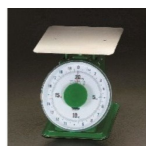

#### 仕様

メーカー	大和製衡(Yamato)	型番	SD-20
使用範囲	500g~20kg	最小目盛	50g
載皿サイズ	250×250mm	目盛板外径	214mm
重量	3.7kg	本体サイズ	250×286×265mm
PCカバー外径	φ 226.2mm	天板材質	鉄製
検定品(取引・証明用に使用できます。)			
検定証印は商品の裏側に記載されています。			
文字盤の表面の材質はプラスチック製			