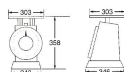

#### 仕様

メーカー	大和製衡(Yamato)	型番	SD-50
計量範囲	2kg~50kg	最小目盛	200g
載皿サイズ	303(W)×303(D)mm	目盛板外径	φ261mm
重量	8.1kg	サイズ	303(W)×346(D)×358(H)mm
PCカバー外径	φ277mm	天板材質	鉄製
検定品(取引・証明用に使用できます。)			
平皿仕様			
重量物対応の万能タイプ			
大きく見やすい目盛板			