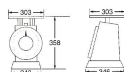

品番：EA715AB-50

品名：50kg(200g) 上皿はかり

販売価格	33,600円(税抜) / 36,960円(税込)		
カタログ価格	33,600円(税抜) / 36,960円(税込)		
在庫数	最新在庫: 1 (2026/06/26 22:25現在)		
商品入数	1	販売単位	台
カタログページ	0758ページ		

仕様

メーカー	大和製衡(Yamato)	型番	SD-50
計量範囲	2kg~50kg	最小目盛	200g
載皿サイズ	303(W)×303(D)mm	目盛板外径	φ261mm
重量	8.1kg	サイズ	303(W)×346(D)×358(H)mm
PCカバー外径	φ277mm	天板材質	鉄製
検定品(取引・証明用に使用できます。)			
平皿仕様			
重量物対応の万能タイプ			
大きく見やすい目盛板			