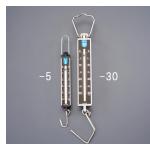

品番：EA715BB-30

品名：30.0kg(500g) ばね式はかり

販売価格	8,360円(税抜) / 9,196円(税込)		
カタログ価格	8,360円(税抜) / 9,196円(税込)		
在庫数	最新在庫: 2 (2026/04/04 10:39現在)		
商品入数	1	販売単位	本
カタログページ	0758ページ		

仕様

メーカー	シンワ測定	型番	74487
最小表示	500g(目量)	最大秤量	30kg
全長	410mm	目量の数	60
使用公差	秤量の1/2以下:±500g 秤量の1/2を超える:±1000g	本体サイズ	410×45×35mm
重量(g)	618	材質	本体、目盛板:アルミ ハンドル、フック、0点調整ネジ:鉄 目盛板端部:亜鉛ダイカスト
用途	宅配便、農作物、水産物など様々な計量に。		

手ばかり 平面目盛板 取引証明以外用

目盛板が平面で見やすくなっています。

0点調整ネジをつまみやすい形にしました。

平面なので目盛と指標がピタッと合います。

※検定品ではありません。

大阪府大阪市西区立売堀3丁目8番14号 06-6532-6226(代表)
© 2018 ESCO Co.,Ltd.