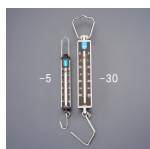

品番：EA715BB-5

品名：5.0kg(50g) ばね式はかり

販売価格	2,730円(税抜) / 3,003円(税込)		
カタログ価格	2,730円(税抜) / 3,003円(税込)		
在庫数	最新在庫: 2 (2026/04/04 10:40現在)		
商品入数	1	販売単位	本
カタログページ	0758ページ		

仕様

メーカー	シンワ測定	型番	74459
最小表示	50g(目量)	最大秤量	5kg
全長	290mm	目量の数	96
使用公差	秤量の1/2以下:±50g 秤量の1/2を超える:±100g	本体サイズ	290×30×25mm
重量(g)	131	材質	本体、目盛板:アルミ ハンドル、フック:鉄 0点調整ネジ、目盛板端部:ABS樹脂
用途	宅配便、農作物、水産物など様々な計量に。		

手ばかり 平面目盛板 取引証明以外用

目盛板が平面で見やすくなっています。

0点調整ネジをつまみやすい形にしました。

平面なので目盛と指標がピタッと合います。

※検定品ではありません。

大阪府大阪市西区立売堀3丁目8番14号 06-6532-6226(代表)
© 2018 ESCO Co.,Ltd.