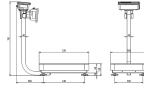

品番：EA715DF-150

品名：150kg(20g) 台はかり

販売価格	55,000円(税抜) / 60,500円(税込)		
カタログ価格	55,000円(税抜) / 60,500円(税込)		
在庫数	最新在庫: 1 (2025/08/03 06:56現在)		
商品入数	1	販売単位	台
カタログページ	0773ページ		

こちらの商品はお客様組み立て品です。

仕様

メーカー	エー・アンド・デイ	型番	FG-150KAL
※注意※	【一部お客様組立品】	秤量	150kg
最小目盛	20g	載皿サイズ	390(W)×530(D)mm
サイズ	390(W)×774(D)×781(H)mm	重量	16.4kg
電源	単2電池×4本(別売)、又はACアダプタ(付属)が使用可能	計量皿材質	SUS430
電池寿命	約150時間(アルカリ電池使用時)	個数モード	サンプル数: 5個(10個、20個、50個、100個切替可能) サンプル登録制限: 125g以上 最大計数值: 120,000個
再現性(標準偏差)	20g	直線性	±0.05kg
スパンドリフト	±20ppm/°C(5°C~35°C)	表示	7セグメント液晶表示(文字高26mm)
表示モード	kg(キログラム)、pcs(個数)	動作温度・湿度範囲	-10°C~40°C、85% R.H. 以下(結露しないこと)
表示書換回数	約10回/秒	校正分銅(初期設定値)	150kg

計量物を載せたら約1秒で測定完了

表示部の角度を上方向に調整可、最大角度90度

ポール取り外し、表示部分離可能(ケーブル長1.5m)

kgと個数、2つの表示が切換え可能

「HI」、「OK」、「LO」のコンパレータ表示機能付き

SUS430のステンレス製計量皿を使用

※最小目盛は20gですが、表示は「0.02kg」です。

株式会社エスコ