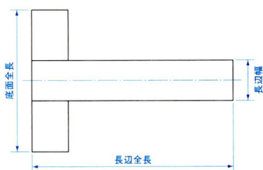

品番：EA719AP-2

品名：150x100mm T型スクエアー

販売価格	11,000円(税抜) / 12,100円(税込)		
カタログ価格	11,000円(税抜) / 12,100円(税込)		
在庫数	最新在庫: 1 (2026/07/04 22:38現在)		
商品入数	1	販売単位	個
カタログページ	0735ページ		

仕様

メーカー	新潟精機	型番	TS-150
サイズ(mm)	150×100	直角度(mm)	±0.035
呼び寸法	150mm	長片全長	150mm
長片幅	24mm	長片厚	3mm
底面全長	100mm	底面幅	20mm
底面厚	12mm	重量	260g
材質	本体:機械構造用炭素鋼	用途	一般工作、ケガキ用

長片は底面の中心側面に切り込みをつけ、鉋止めされた台付スコヤです。

端面からの直角ケガキ作業に最適です。

代替品

	品番 EA719AP-3 コメント 200mm
--	----------------------------

大阪府大阪市西区立売堀3丁目8番14号 06-6532-6226(代表)
© 2018 ESCO Co.,Ltd.