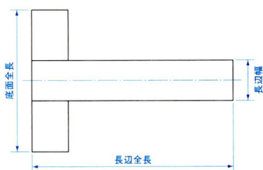

品番：EA719AP-3

品名：200x140mm T型スクエアー

販売価格	15,400円(税抜) / 16,940円(税込)		
カタログ価格	15,400円(税抜) / 16,940円(税込)		
在庫数	最新在庫: 1 (2026/07/04 21:45現在)		
商品入数	1	販売単位	個
カタログページ	0735ページ		

仕様

メーカー	新潟精機	型番	TS-200
サイズ(mm)	200×140	直角度(mm)	±0.04
呼び寸法	200mm	長片全長	200mm
長片幅	29mm	長片厚	3.5mm
底面全長	140mm	底面幅	24mm
底面厚	14mm	重量	500g
材質	本体:機械構造用炭素鋼	用途	一般工作、ケガキ用

長片は底面の中心側面に切り込みをつけ、鉋止めされた台付スコヤです。

端面からの直角ケガキ作業に最適です。

株式会社エスコ

大阪府大阪市西区立売堀3丁目8番14号 06-6532-6226(代表)

© 2018 ESCO Co.,Ltd.