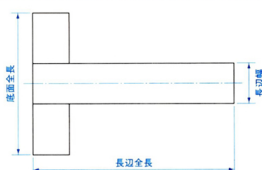

品番：EA719AP-5

品名：300x200mm T型スクエアー

販売価格	18,100円(税抜) / 19,910円(税込)		
カタログ価格	18,100円(税抜) / 19,910円(税込)		
在庫数	最新在庫: 4 (2026/07/04 22:38現在)		
商品入数	1	販売単位	個
カタログページ	0735ページ		

仕様

メーカー	新潟精機	型番	TS-300
サイズ(mm)	300×200	直角度(mm)	±0.05
呼び寸法	300mm	長片全長	300mm
長片幅	35mm	長片厚	4mm
底面全長	200mm	底面幅	30mm
底面厚	18mm	重量	1.2kg
材質	本体:機械構造用炭素鋼	用途	一般工作、ケガキ用

長片は底面の中心側面に切り込みをつけ、鉋止めされた台付スコヤです。

端面からの直角ケガキ作業に最適です。

株式会社エスコ

大阪府大阪市西区立売堀3丁目8番14号 06-6532-6226(代表)

© 2018 ESCO Co.,Ltd.