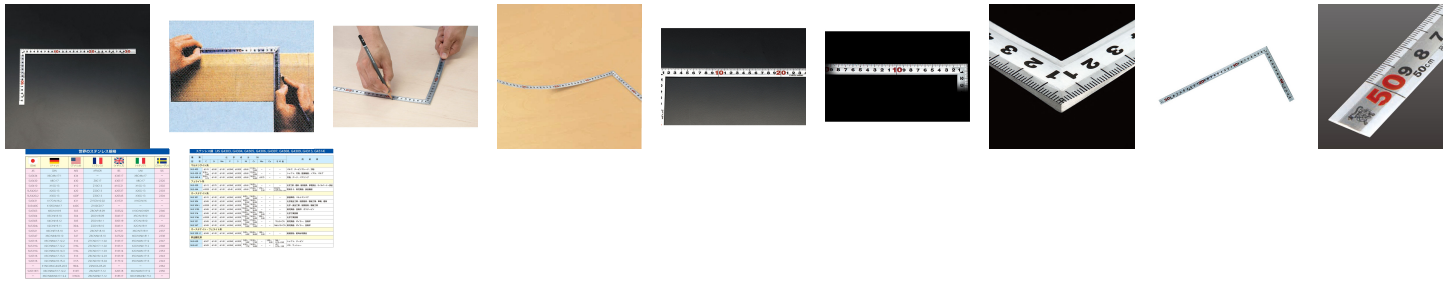

品番：EA720WA-30B

品名：150x300mm シルバー曲尺

販売価格	4,930円(税抜) / 5,423円(税込)		
カタログ価格	4,930円(税抜) / 5,423円(税込)		
在庫数	最新在庫: 2 (2026/04/14 00:12現在)		
商品入数	1	販売単位	本
カタログページ	0721ページ		

仕様

メーカー	シンワ測定	型番	10294
測定目盛(表)	30×15cm	測定目盛(裏)	30×15cm
長さの許容差	±0.2mm	サイズ	320(160)×15×1.4mm
材質	ステンレス(SUS420J2)	重量	60g
直角度	100mmにつき0.1mm以下	最小目盛	1mm
角部形状	角厚	竿部断面	溝付
用途	・直角・長さ測定、ケガキ作業に ・墨差しを使用した墨付け作業に		

表裏cm単位表示

角部が厚いことで直角度を保ち、しならせた時に角部が当てやすい形状です。

大きく読み取りやすい目盛数字となっています。

墨付けの際に墨がにじまず、指で押さえやすい溝付形状になっています。

ステンレス生地の反射を抑えた見やすい全面シルバー仕上げ(艶消し加工)です。

焼入れ加工により強度と適度な弾性を持たせています。

JIS規格品

赤数字入