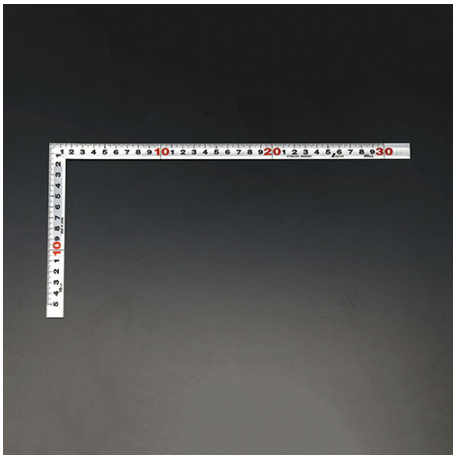

品番：EA720WA-30B

品名：150x300mm シルバー曲尺

販売価格	4,930円(税抜) / 5,423円(税込)		
カタログ価格	4,930円(税抜) / 5,423円(税込)		
在庫数	最新在庫: 2 (2026/04/14 00:12現在)		
商品入数	1	販売単位	本
カタログページ	0721ページ		

仕様

メーカー	シンワ測定	型番	10294
測定目盛(表)	30×15cm	測定目盛(裏)	30×15cm
長さの許容差	±0.2mm	サイズ	320(160)×15×1.4mm
材質	ステンレス(SUS420J2)	重量	60g
直角度	100mmにつき0.1mm以下	最小目盛	1mm
角部形状	角厚	竿部断面	溝付
用途	・直角・長さ測定、ケガキ作業に ・墨差しを使用した墨付け作業に		

表裏cm単位表示

角部が厚いことで直角度を保ち、しならせた時に角部が当てやすい形状です。

大きく読み取りやすい目盛数字となっています。

墨付けの際に墨がにじまず、指で押さえやすい溝付形状になっています。

ステンレス生地の反射を抑えた見やすい全面シルバー仕上げ(艶消し加工)です。

焼入れ加工により強度と適度な弾性を持たせています。

JIS規格品

赤数字入