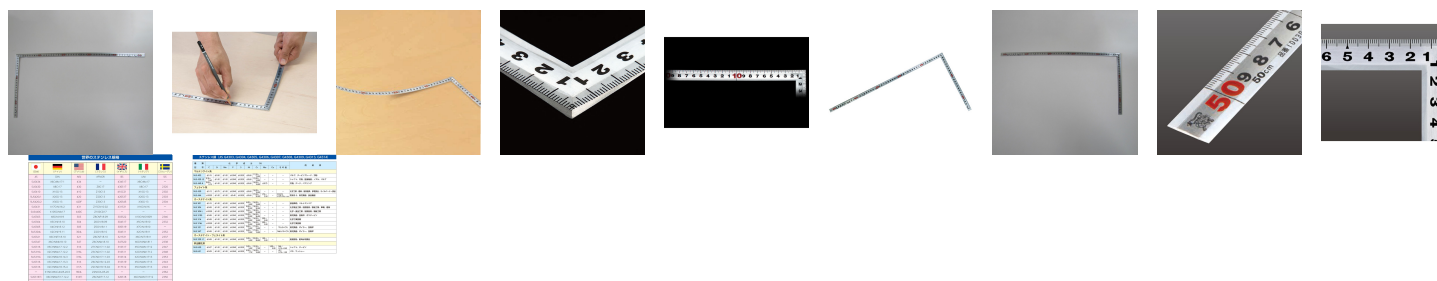

品番：EA720WA-50B

品名：250x500mm シルバー曲尺

販売価格	5,230円(税抜) / 5,753円(税込)		
カタログ価格	5,230円(税抜) / 5,753円(税込)		
在庫数	最新在庫: 2 (2026/04/14 01:31現在)		
商品入数	1	販売単位	本
カタログページ	0721ページ		

仕様

メーカー	シンワ測定	型番	10030
測定目盛(表)	50×25cm	測定目盛(裏)	50×25cm
長さの許容差	±0.2mm	サイズ	520(260)×15×1.4mm
材質	ステンレス(SUS420J2)	重量	91g
直角度	100mmにつき0.1mm以下	最小目盛	1mm
角部形状	角厚	竿部断面	溝付
用途	・直角・長さ測定、ケガキ作業に ・墨差しを使用した墨付け作業に		

表裏cm単位表示

角部が厚いことで直角度を保ち、しならせた時に角部が当てやすい形状です。

大きく読み取りやすい目盛数字となっています。

墨付けの際に墨がにじまず、指で押さえやすい溝付形状になっています。

ステンレス生地の反射を抑えた見やすい全面シルバー仕上げ(艶消し加工)です。

焼入れ加工により強度と適度な弾性を持たせています。

JIS規格品

赤数字入