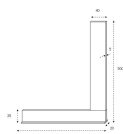

品番：EA720WB-45

品名：500mm 直角定規

販売価格	6,600円(税抜) / 7,260円(税込)		
カタログ価格	6,600円(税抜) / 7,260円(税込)		
在庫数	最新在庫: 4 (2026/04/09 09:12現在)		
商品入数	1	販売単位	個
カタログページ	0722ページ		

仕様

メーカー	シンワ測定	型番	77858
サイズ(mm)	500×330	厚さ	20mm
重量	560g	材質	ステンレス+アルミ
直角度	500mmにつき0.5mm以下	目盛	1尺6寸4分相当/460mm
突き当て高さ	8.8mm	用途	・電気丸ノコで板材を直角に切断する時のガイド定規に。 ・寸法測定に。

取手なし

併用目盛

裏面無地

材料に当てるだけで直角が出せます。

アルミとステンレスの貼り合わせにより、軽くて丈夫です。

幅広の材料でも大丈夫です。

500ミリまでの材料を90°に一発切断できます。

大阪府大阪市西区立売堀3丁目8番14号 06-6532-6226(代表)
© 2018 ESCO Co.,Ltd.