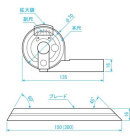

品番：EA720WL-1

品名：150/300mm ユニバ-サルバ`ヘルフ°プロトラクター

販売価格	36,100円(税抜) / 39,710円(税込)		
カタログ価格	36,100円(税抜) / 39,710円(税込)		
在庫数	最新在庫: 1 (2026/04/12 07:14現在)		
商品入数	1	販売単位	個
カタログページ	0736ページ		

仕様

メーカー	新潟精機	型番	495DA
目盛	1°通し360°	測定範囲	0-360°
最小読取値	5', 1/12°	精度	真直度・平行度: 0.01mm
本体幅	135mm	付属品	ブレード150mm、300mm
材質	機械構造用炭素鋼	重量	215g
用途	機械、金型、治具工具等の角度測定および組み立て、加工基準に		

あらゆる角度に設定して使用できる

確実に読み取るための拡大レンズ付

高精度で360°測定可能なプロトラクターです。

バーニヤで最小5'まで読み取ることができ、確実に読み取る為の拡大レンズが付いています。

株式会社エスコ

大阪府大阪市西区立売堀3丁目8番14号 06-6532-6226(代表)

© 2018 ESCO Co.,Ltd.