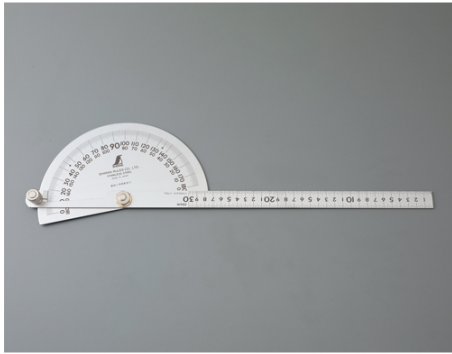

品番：EA720WP-30

品名：300mm プロトラクター

販売価格	22,000円(税抜) / 24,200円(税込)		
カタログ価格	22,000円(税抜) / 24,200円(税込)		
在庫数	最新在庫: 1 (2026/04/11 14:09現在)		
商品入数	1	販売単位	本
カタログページ	0737ページ		

仕様

メーカー	シンワ測定	型番	62898
分度器部分	直径:210mm 厚さ:2.0mm 目盛ピッチ:0.5°	竿	全長:385mm 目盛:30cm 巾:22mm 本数:1本
本体サイズ	500×115×25mm	目盛	0~180°
重量	500g	材質	本体:ステンレス ネジ:鉄
用途	・角度の測定やケガキ、長さ測定に。 ・金属加工に。		

300mm定規付

角度測定が簡単にできます。

シルバー加工で表面の反射を抑え目盛が読み取りやすくなっています。

目盛はエッチング+黒クロムメッキ加工しており、消えにくくなっています。

大きく鮮明な目盛数字を採用しました。

株式会社エスコ

大阪府大阪市西区立売堀3丁目8番14号 06-6532-6226(代表)