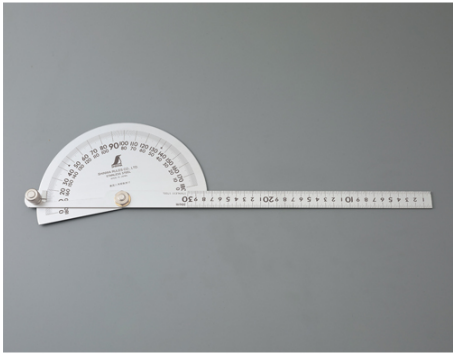

品番：EA720WP-30

品名：300mm プロトラクター

販売価格	18,400円(税抜) / 20,240円(税込)		
カタログ価格	18,400円(税抜) / 20,240円(税込)		
在庫数	最新在庫: 1 (2025/08/16 11:16現在)		
商品入数	1	販売単位	本
カタログページ	0748ページ		

仕様

メーカー	シンワ測定	型番	62898
分度器部分	直径:210mm 厚さ:2.0mm 目盛ピッチ:0.5°	竿	全長:385mm 目盛:30cm 巾:22mm 本数:1本
本体サイズ	500×115×25mm	目盛	0~180°
重量	500g	材質	本体:ステンレス ネジ:鉄
用途	・角度の測定やケガキ、長さ測定に。 ・金属加工に。		

300mm定規付

角度測定が簡単にできます。

シルバー加工で表面の反射を抑え目盛が読み取りやすくなっています。

目盛はエッチング+黒クロムメッキ加工しており、消えにくくなっています。

大きく鮮明な目盛数字を採用しました。

株式会社エスコ

大阪府大阪市西区新町4丁目14番12号 06-6532-6226(代表)