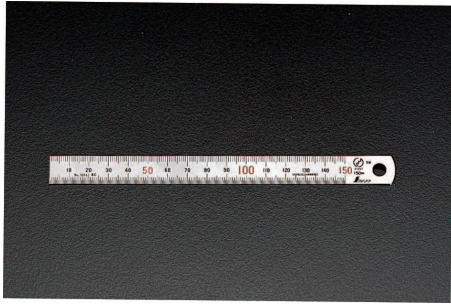

品番：EA720YD-200

品名：2000mm シルバー直尺

販売価格	24,100円(税抜) / 26,510円(税込)		
カタログ価格	24,100円(税抜) / 26,510円(税込)		
在庫数	最新在庫: 1 (2026/04/11 22:08現在)		
商品入数	1	販売単位	本
カタログページ	0736ページ		

仕様

メーカー	シンワ測定	型番	13064
目盛×幅×厚さ	2,000×40×2.0mm	最小目盛	1mm
目盛ピッチ	上段:10cmまでは0.5mm・他は1mm ピッチ 下段:1mmピッチ	長さの許容差	±0.30mm ※温度20℃を基準とする
本体サイズ	2,065×40×2.0mm	材質	ステンレス(SUS420J2)
重量	1,250g	用途	・長さ測定、線引き、ケガキ作業に。 ・工業製品の測定、検査に。
JIS規格品(1級)			
裏面にインチ換算表、ネジ下穴表付です。(15cm~1m)			
シルバー加工で表面の反射を抑え目盛が読み取りやすくなっています。			
エッチング加工+メッキ目盛で、過酷な使用状況下でも性能を落としません。			