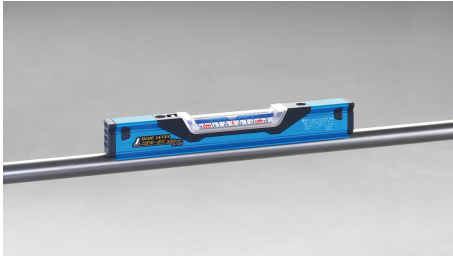

品番 : EA721JX-21

品名 : 300mm 排水勾配計

販売価格	7,440円(税抜) / 8,184円(税込)		
カタログ価格	7,440円(税抜) / 8,184円(税込)		
在庫数	最新在庫: 2 (2026/04/03 12:47現在)		
商品入数	1	販売単位	個
カタログページ	0731ページ		

仕様

メーカー	シンワ測定	型番	76358
測定勾配	水平・0.5/100・1/100・1.5/100・2/100・2.5/100	全長	300mm
材質	本体:アルミ、ABS樹脂 気泡管:ガラス サイドキャップ:ゴム 液体:石油系液 カバー:ABS樹脂、ポリカーボネート樹脂	重量	305g
精度	±1.5mm/m	用途	排水管設置時の勾配確認、調整に。

作業で砂や泥が入ってしまっても内部を水洗できるので清潔に保管できます。

勾配を連続的に測定できます。

両方向が測定できます。

測定面がR形状で安定して使えます。

蓄光シート付気泡管なので暗がりの作業に便利です。

株式会社エスコ

大阪府大阪市西区立売堀3丁目8番14号 06-6532-6226(代表)

© 2018 ESCO Co.,Ltd.