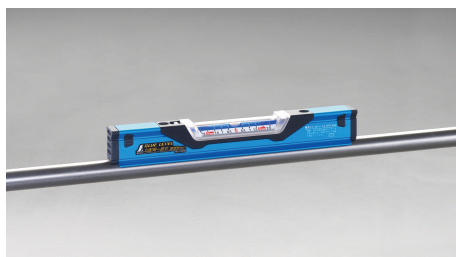

品番 : EA721JX-22

品名 : 450mm 排水勾配計

販売価格	8,280円(税抜) / 9,108円(税込)		
カタログ価格	8,280円(税抜) / 9,108円(税込)		
在庫数	最新在庫: 2 (2026/04/03 14:18現在)		
商品入数	1	販売単位	個
カタログページ	0731ページ		

仕様

メーカー	シンワ測定	型番	76355
測定勾配	水平・0.5/100・1/100・1.5/100・2/100・2.5/100	全長	450mm
材質	本体:アルミ、ABS樹脂 気泡管:ガラス サイドキャップ:ゴム 液体:石油系液 カバー:ABS樹脂、ポリカーボネート樹脂	重量	390g
精度	±1.5mm/m	用途	排水管設置時の勾配確認、調整に。

作業で砂や泥が入ってしまっても内部を水洗できるので清潔に保管できます。

勾配を連続的に測定できます。

両方向が測定できます。

測定面がR形状で安定して使えます。

蓄光シート付気泡管なので暗がりの作業に便利です。

株式会社エスコ

大阪府大阪市西区立売堀3丁目8番14号 06-6532-6226(代表)

© 2018 ESCO Co.,Ltd.