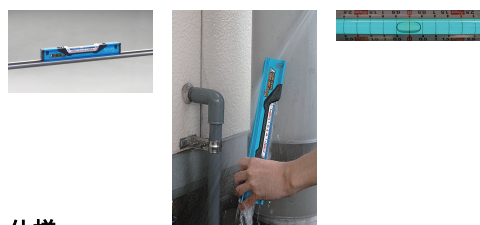

品番 : EA721JX-22

品名 : 450mm 排水勾配計

販売価格	8,280円(税抜) / 9,108円(税込)		
カタログ価格	8,280円(税抜) / 9,108円(税込)		
在庫数	最新在庫: 2 (2026/04/03 14:18現在)		
商品入数	1	販売単位	個
カタログページ	0731ページ		

仕様

メーカー	シンワ測定	型番	76355
測定勾配	水平・0.5/100・1/100・1.5/100・2/100・2.5/100	全長	450mm
材質	本体:アルミ、ABS樹脂 気泡管:ガラス サイドキャップ:ゴム 液体:石油系液 カバー:ABS樹脂、ポリカーボネート樹脂	重量	390g
精度	±1.5mm/m	用途	排水管設置時の勾配確認、調整に。

作業で砂や泥が入ってしまっても内部を水洗できるので清潔に保管できます。

勾配を連続的に測定できます。

両方向が測定できます。

測定面がR形状で安定して使えます。

蓄光シート付気泡管なので暗がりの作業に便利です。

株式会社エスコ

大阪府大阪市西区立売堀3丁目8番14号 06-6532-6226(代表)

© 2018 ESCO Co.,Ltd.