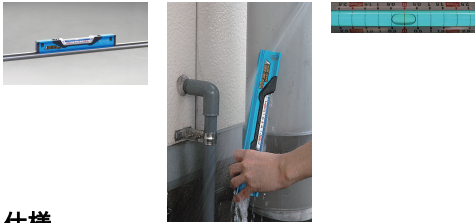

品番：EA721JX-23

品名：600mm 排水勾配計

販売価格	9,110円(税抜) / 10,021円(税込)		
カタログ価格	9,110円(税抜) / 10,021円(税込)		
在庫数	最新在庫: 1 (2026/04/03 14:19現在)		
商品入数	1	販売単位	個
カタログページ	0731ページ		

仕様

メーカー	シンワ測定	型番	76359
測定勾配	水平・0.5/100・1/100・1.5/100・2/100・2.5/100	全長	600mm
材質	本体:アルミ、ABS樹脂 気泡管:ガラス サイドキャップ:ゴム 液体:石油系液 バー:ABS樹脂、ポリカーボネート樹脂	重量	535g
精度	±1.5mm/m	用途	排水管設置時の勾配確認、調整に。

作業で砂や泥が入ってしまっても内部を水洗できるので清潔に保管できます。

勾配を連続的に測定できます。

両方向が測定できます。

測定面がR形状で安定して使えます。

蓄光シート付気泡管なので暗がりの作業に便利です。

株式会社エスコ

大阪府大阪市西区立売堀3丁目8番14号 06-6532-6226(代表)

© 2018 ESCO Co.,Ltd.