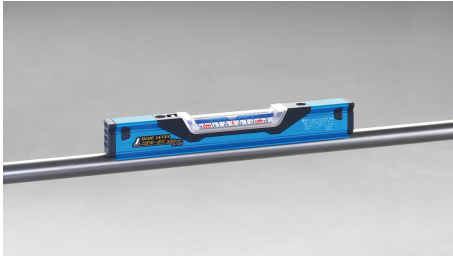

品番：EA721JX-23

品名：600mm 排水勾配計

販売価格	9,110円(税抜) / 10,021円(税込)		
カタログ価格	9,110円(税抜) / 10,021円(税込)		
在庫数	最新在庫: 1 (2026/04/03 14:19現在)		
商品入数	1	販売単位	個
カタログページ	0731ページ		

仕様

メーカー	シンワ測定	型番	76359
測定勾配	水平・0.5/100・1/100・1.5/100・2/100・2.5/100	全長	600mm
材質	本体:アルミ、ABS樹脂 気泡管:ガラス サイドキャップ:ゴム 液体:石油系液 バー:ABS樹脂、ポリカーボネート樹脂	重量	535g
精度	±1.5mm/m	用途	排水管設置時の勾配確認、調整に。

作業で砂や泥が入ってしまっても内部を水洗できるので清潔に保管できます。

勾配を連続的に測定できます。

両方向が測定できます。

測定面がR形状で安定して使えます。

蓄光シート付気泡管なので暗がりの作業に便利です。

株式会社エスコ

大阪府大阪市西区立売堀3丁目8番14号 06-6532-6226(代表)

© 2018 ESCO Co.,Ltd.