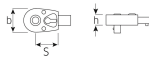

品番：EA723SB-41

品名：1/2"DR ラチェットヘッド(9x12mmジ ョイント用)

販売価格	23,600円(税抜) / 25,960円(税込)		
カタログ価格	23,600円(税抜) / 25,960円(税込)		
在庫数	最新在庫: 2 (2026/04/10 18:58現在)		
商品入数	1	販売単位	個
カタログページ	0494ページ		

仕様

メーカー	STAHLWILLE(スタビレー)	型番	725QR/10
ヘッド差込角	9×12mm	差込角	1/2"
最大トルク	100N・m	ギア数	30
幅	29mm	厚み	18mm
重量	141g		

スタビレー社のトルクレンチ(ヘッド差込角:9×12mm)に使用できます。

左右切替式

トルクレンチ用の差し替えラチェットヘッド

ソケット類の着脱を素早く行えるクイックリリースタイプ

【注意事項】

最大トルクを超えて使用しないでください。破損や事故の原因になります。

株式会社エスコ

大阪府大阪市西区立売堀3丁目8番14号 06-6532-6226(代表)